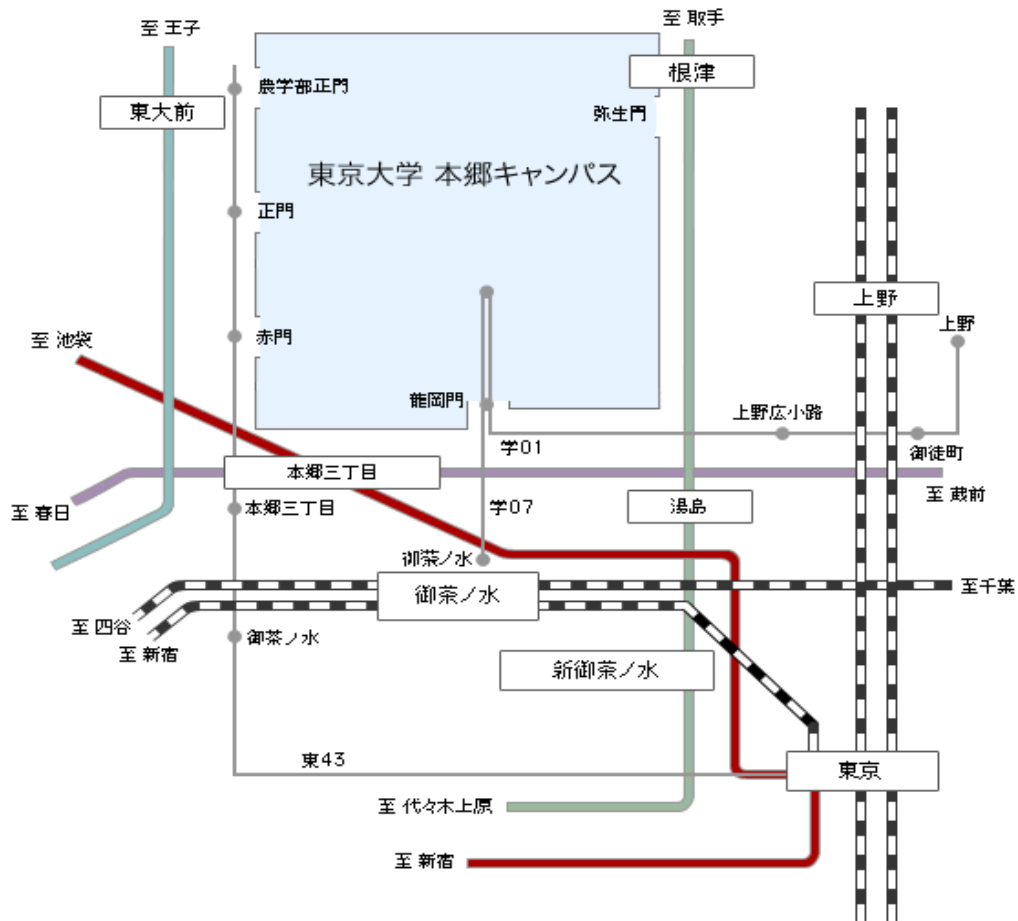

DME シンポジウム 会場

東京大学山上会館 大会議室

文京区本郷 7-3-1 本郷キャンパス内 (TEL : 03-3818-3008)

(最寄駅)

本郷3丁目駅 (地下鉄丸の内線、都営大江戸線) 徒歩 12分

湯島駅又は根津駅 (地下鉄千代田線) 徒歩 15分

東大前駅 (地下鉄南北線) 徒歩 7分

都営バス東大構内行き (上野・お茶の水より約 15分)

<東京大学本郷キャンパスへのアクセス>

<http://www.u-tokyo.ac.jp/campusmap/map01_02_j.html>